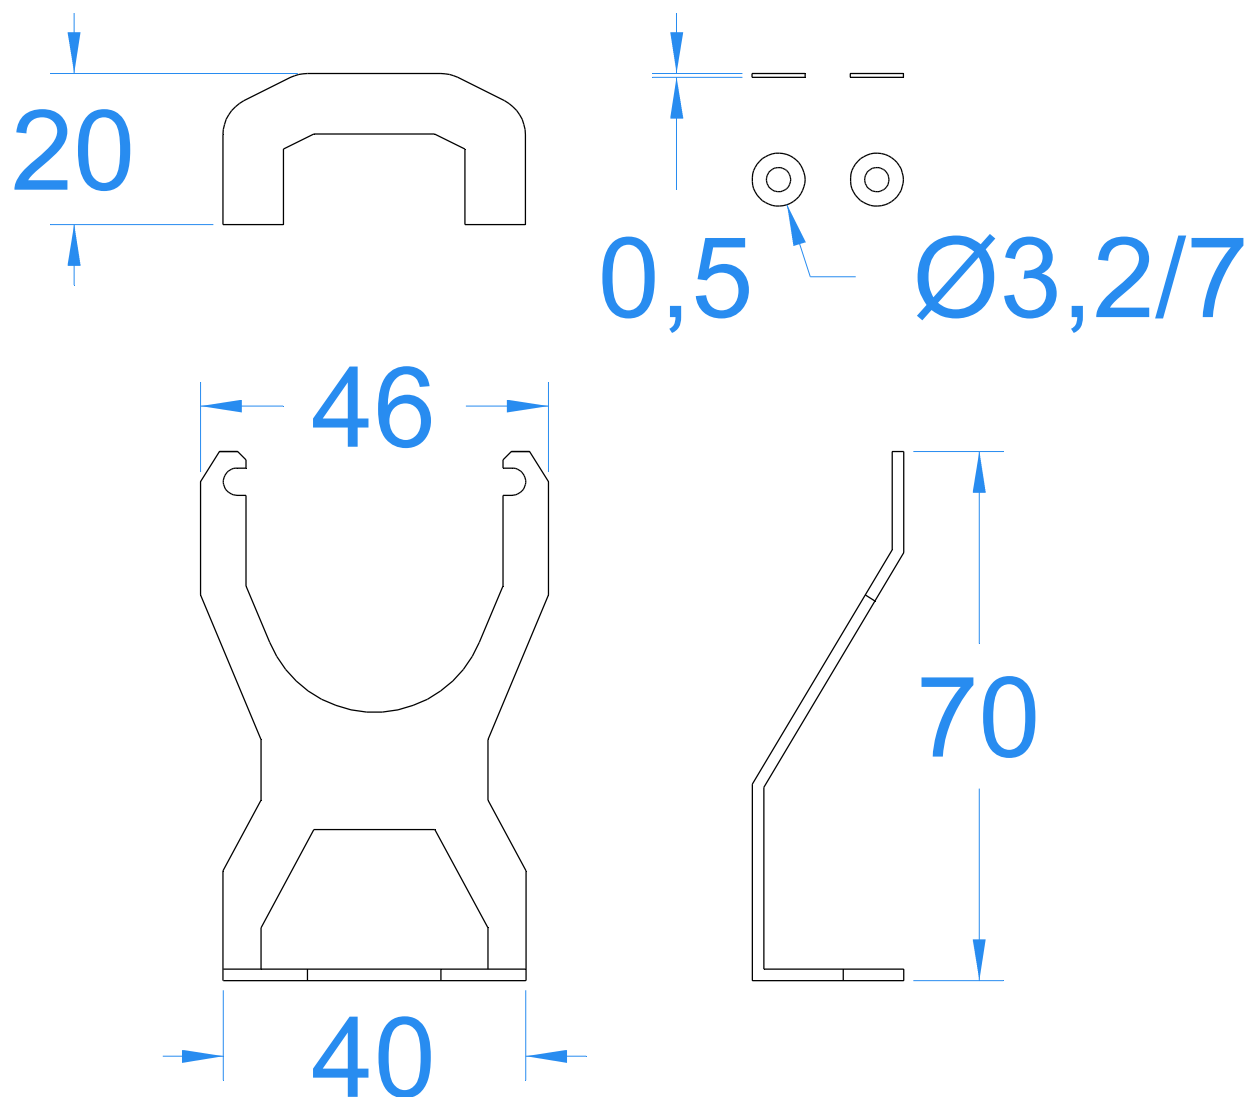

LötKolben-Ständer * 169.176

Maße in mm