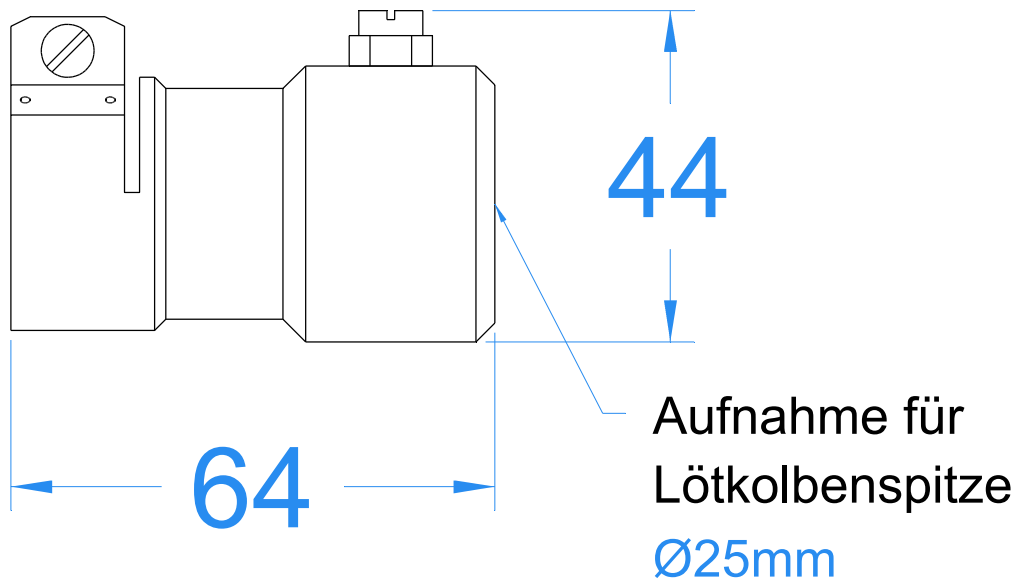

# LötKolben-Adapter \* 169.011

für Triac AT  
Heizelementrohr  
Ø31,5mm

Maße in mm